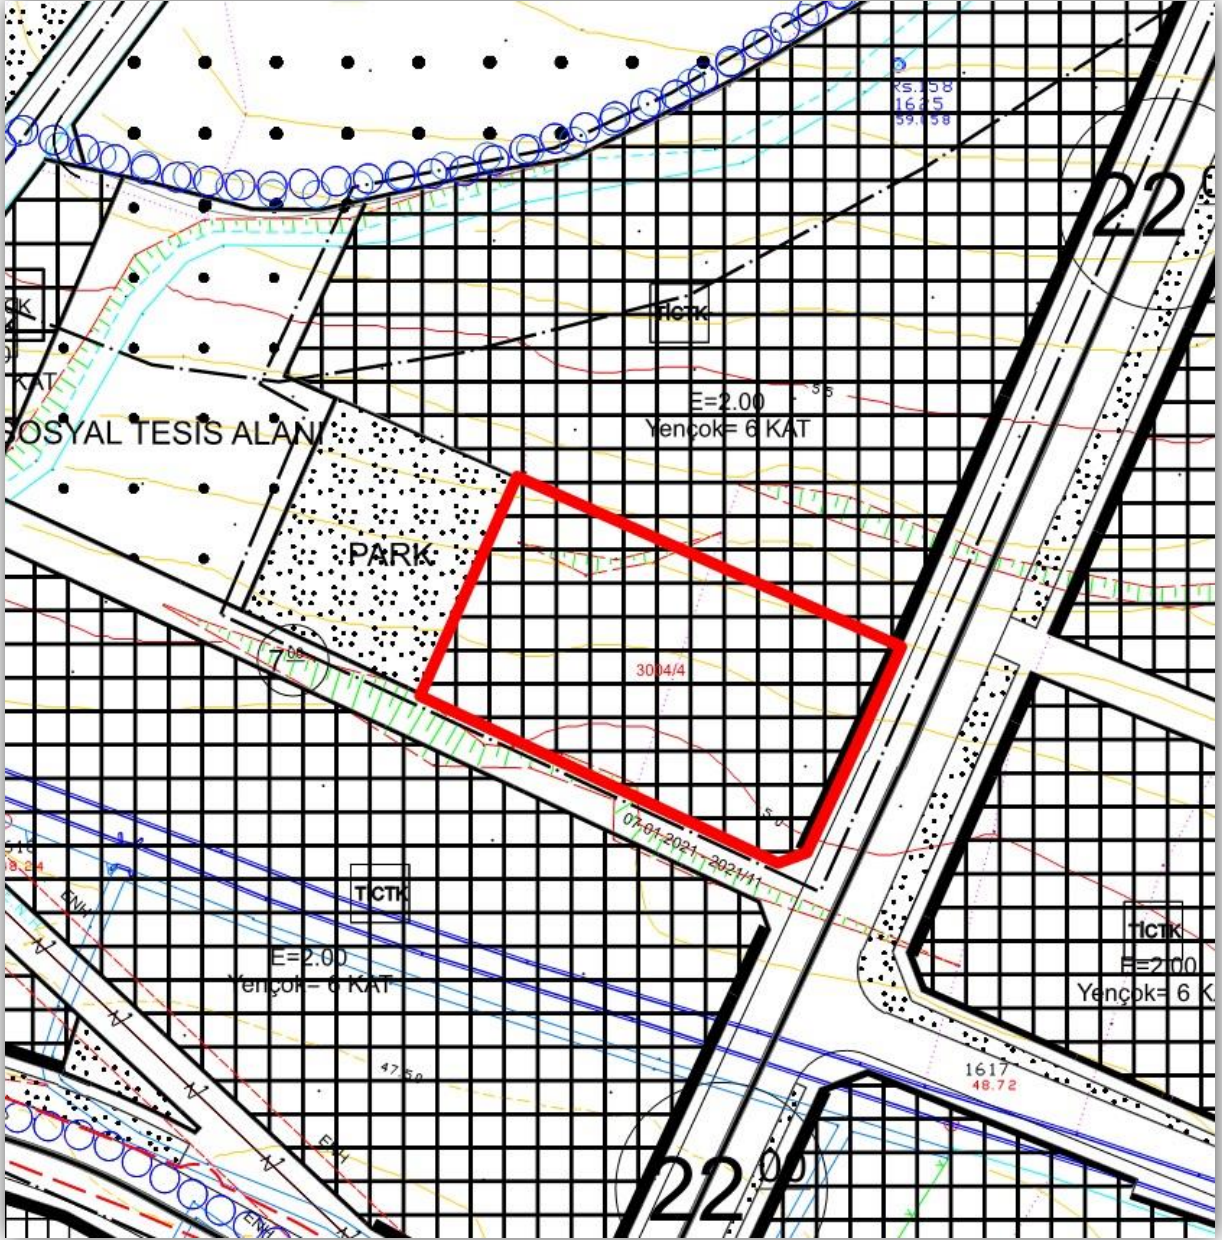

T.C.

Edirne

Belediyesi

EDİRNE

MERKEZ

DEMİRKAPI MEVKİ

ADA:3004

PARSEL:4

Şekil 1- Ada:3004 Parsel:4 1/1000 Uygulama İmar Planı Gösterimi

EDİRNE MERKEZ DEMİRKAPI MEVKİ

ADA:3004 PARSEL:4

ALAN:2992,29m²

Şekil 2-Ada:3004 Parsel:4 1/1000 Uygulama İmar Planı Gösterimi

TAPU	3004/4
ALAN	2992,29m ²
FONKSİYON	TİCARET – TURİZM – KONUT ALANI / EMSAL:2.00 YENÇOK 6 KAT
PLAN NOTU:	
24. Ticaret-Turizm-Konut Alanları	
Bu Alanlarda Konut veya Konut+Ticaret yada Yalnızca Otel Yapılabilir. Yalnızca Konut veya Konut+Ticaret Yapılması Durumunda bu Plan Notlarının 10.maddesindeki Şartlara Göre Uygulama Yapılacaktır.	
Yalnızca Otel Yapılması Durumunda E:3.00 Yençok:6 kattır.	